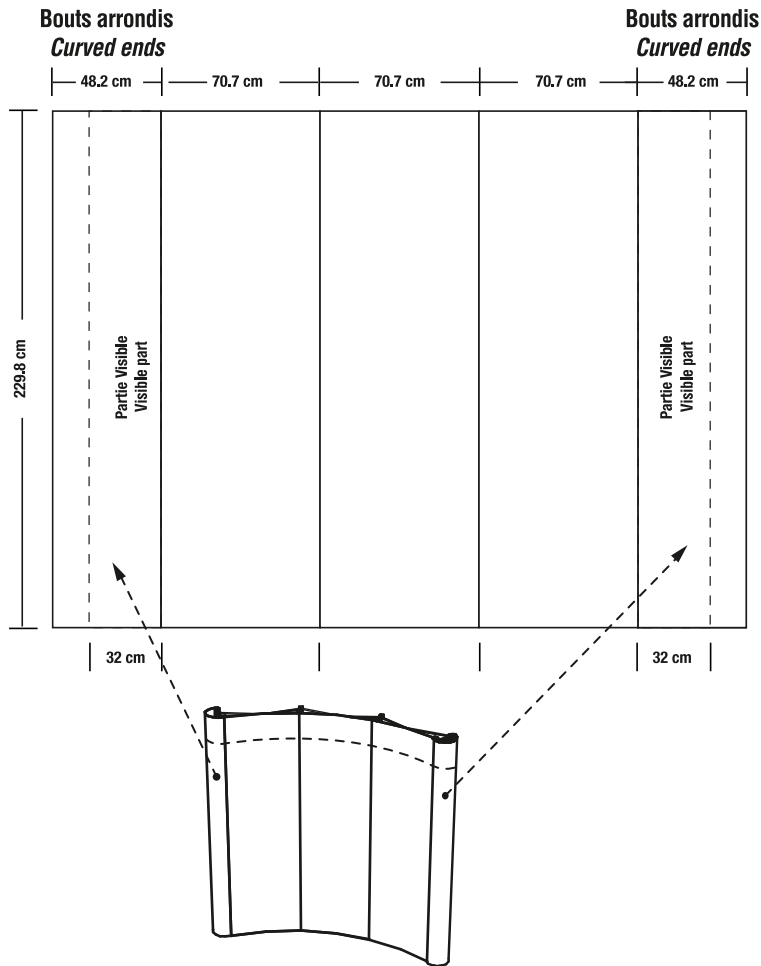

BANDEAU HEADER

ÉCRAN MURAL

COMPTOIR EN 2 PARTIES *2 PIECE COUNTER GRAPHIC*

COMPTOIR EN 1 PARTIE "wrap around" *1 PIECE COUNTER GRAPHIC*