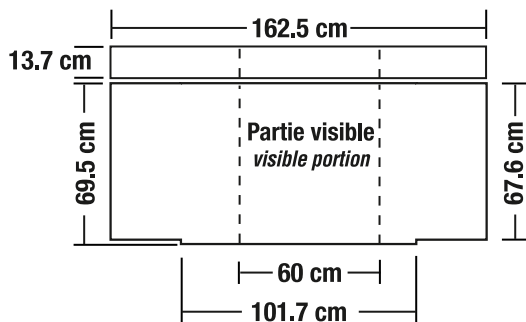

BANDEAU HEADER

ÉCRAN MURAL

COMPTOIR EN 2 PARTIES *2 PIECE COUNTER GRAPHIC*

COMPTOIR EN 1 PARTIE "wrap around" *1 PIECE COUNTER GRAPHIC*