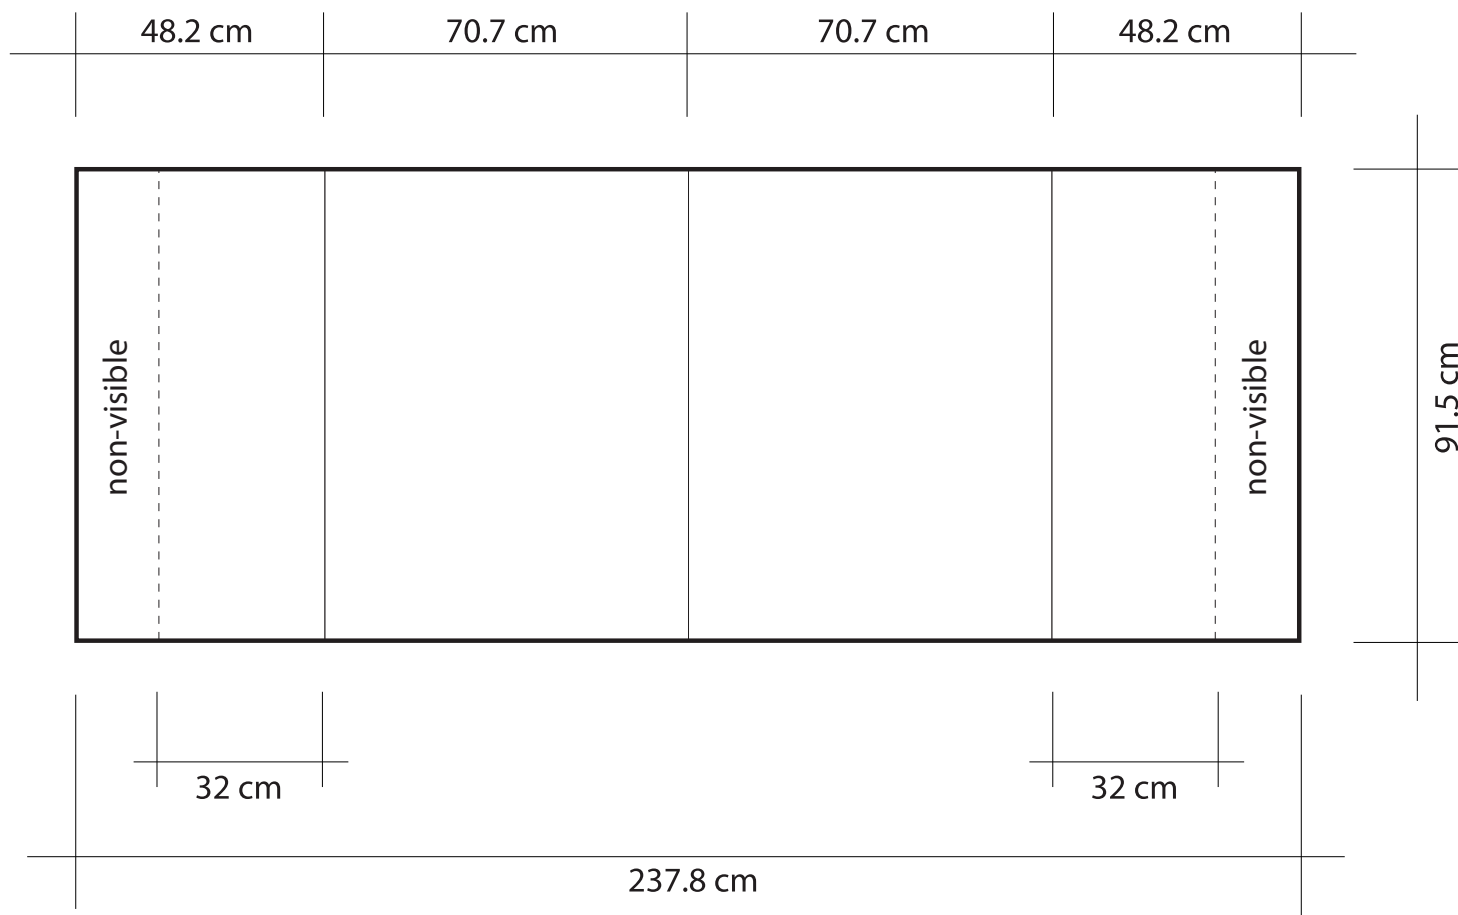

# TABLE TOP

Template

février 2012

- 3 cm de Bleed autour de chaque graphique
- Fichier avec fontes en "CREATE OUTLINE"
- Format .EPS

**PRÉSENTATION**  
**DESIGN**  
EXPOSITIONS