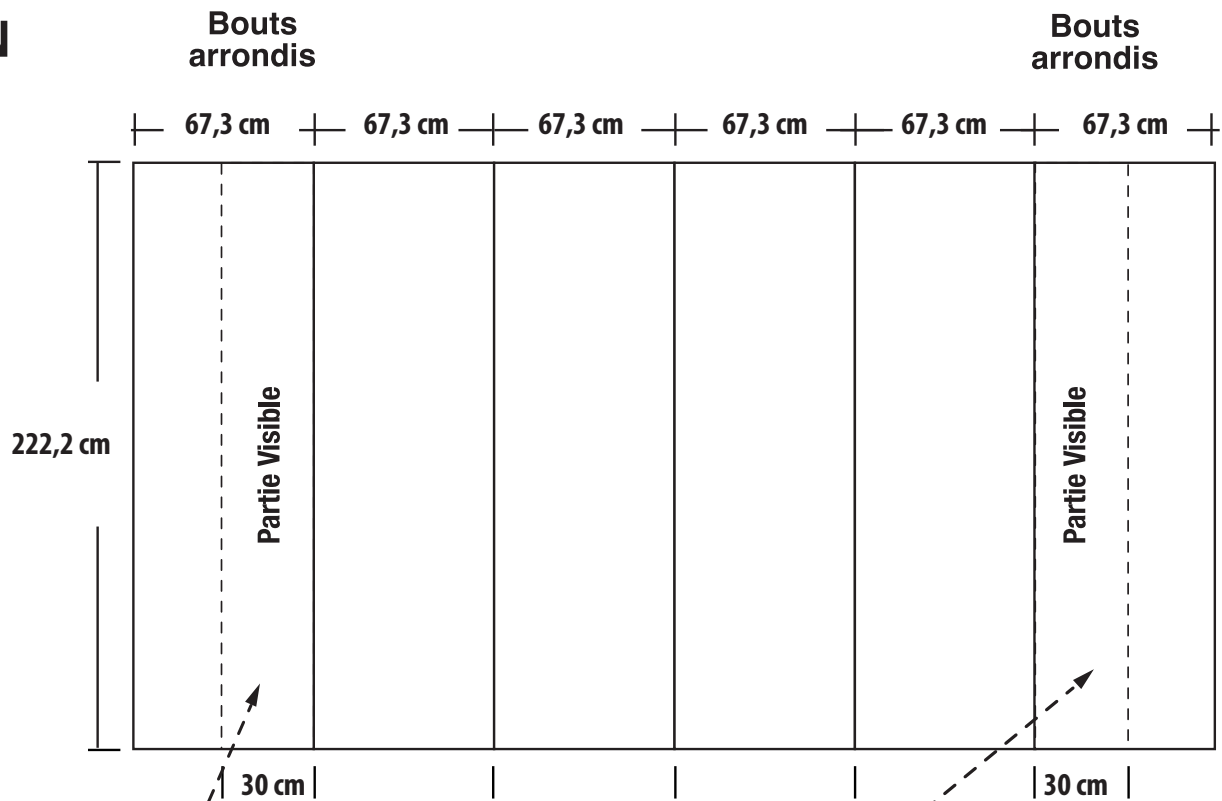

Stand IMPACT 10' courbe

février 2012

ÉCRAN

COMPTOIR EN 1 PARTIE " wrap around "