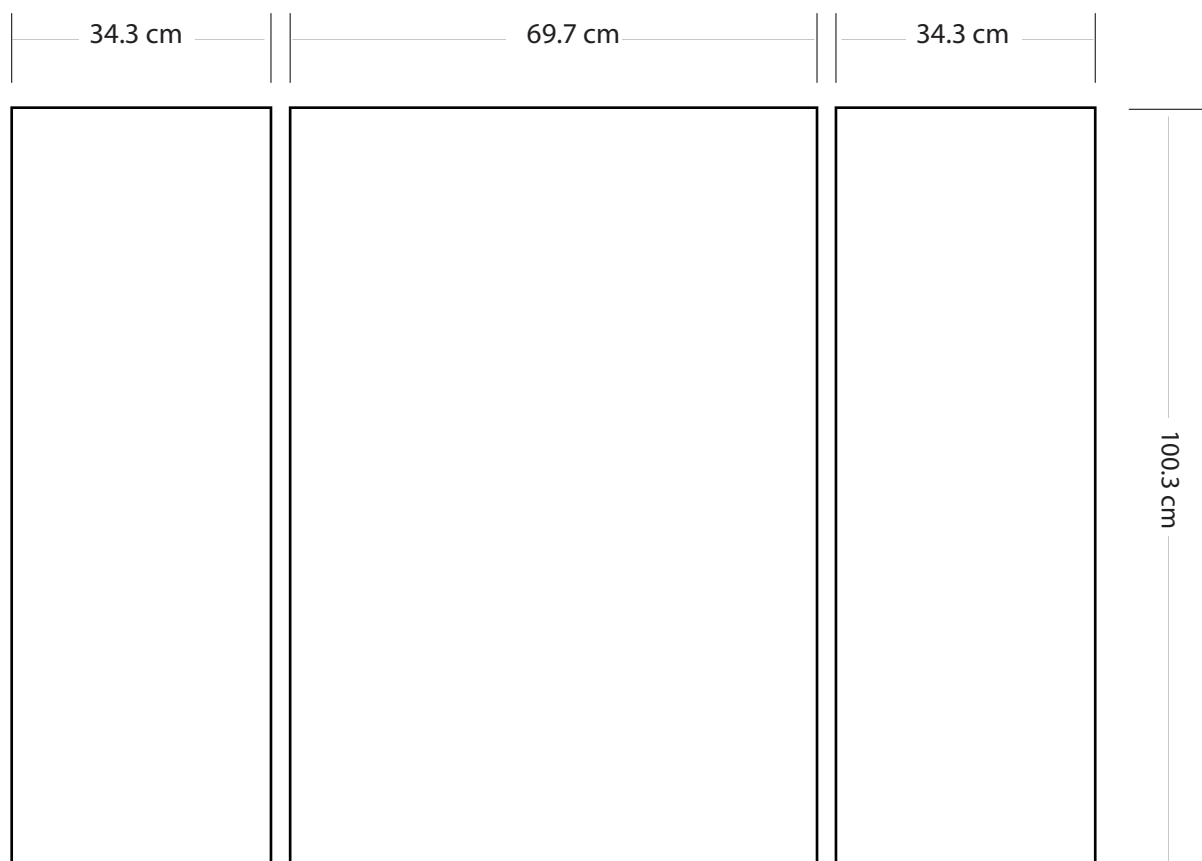

COMPTOIR EXPRESS (mesures Intérieures)

Template

février 2012

- 3 cm de Bleed autour de chaque graphique
- Fichier avec fontes en "CREATE OUTLINE"
- Format .EPS

PRÉSENTATION
DESIGN
EXPOSITIONS