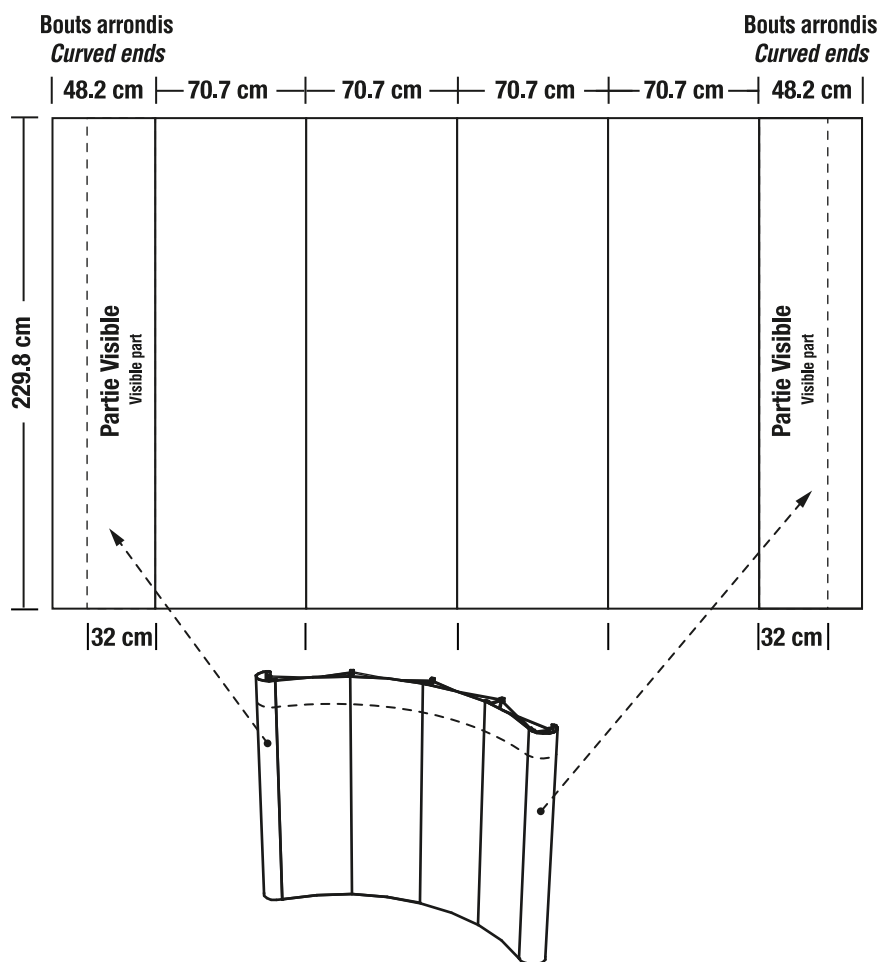

Stand BEST 10' courbe / *curve*

février 2012

BANDEAU DROIT
(sur cadre)

BANDEAU
HEADER

ÉCRAN
MURAL

COMPTOIR EN 2 PARTIES
2 PIECE COUNTER GRAPHIC

COMPTOIR EN 1 PARTIE " wrap around"
1 PIECE COUNTER GRAPHIC