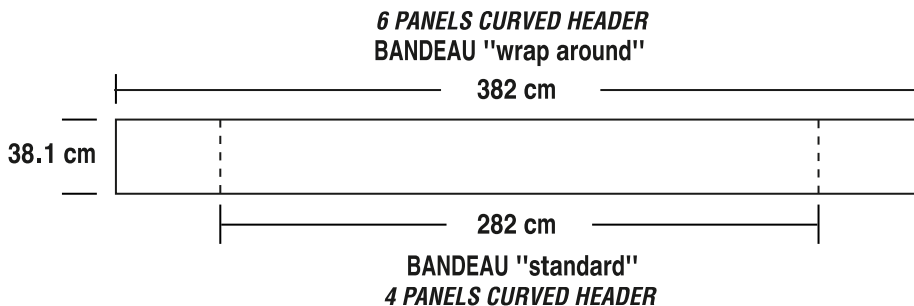

Stand BEST 10' courbe / *curve*

février 2012

BANDEAU DROIT
(sur cadre)

BANDEAU
HEADER

ÉCRAN
MURAL

COMPTOIR EN 2 PARTIES
2 PIECE COUNTER GRAPHIC

COMPTOIR EN 1 PARTIE " wrap around"
1 PIECE COUNTER GRAPHIC