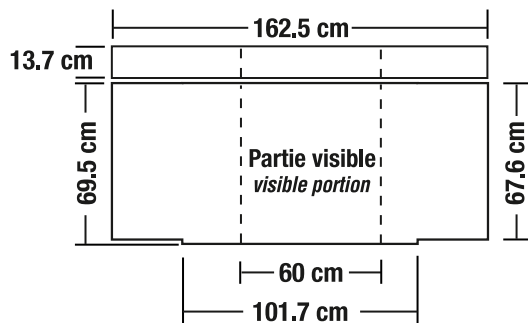

Stand BEST 10' courbe / *curve*

février 2012

BANDEAU DROIT
(sur cadre)

BANDEAU
HEADER

ÉCRAN
MURAL

COMPTOIR EN 2 PARTIES
2 PIECE COUNTER GRAPHIC

COMPTOIR EN 1 PARTIE " wrap around"
1 PIECE COUNTER GRAPHIC